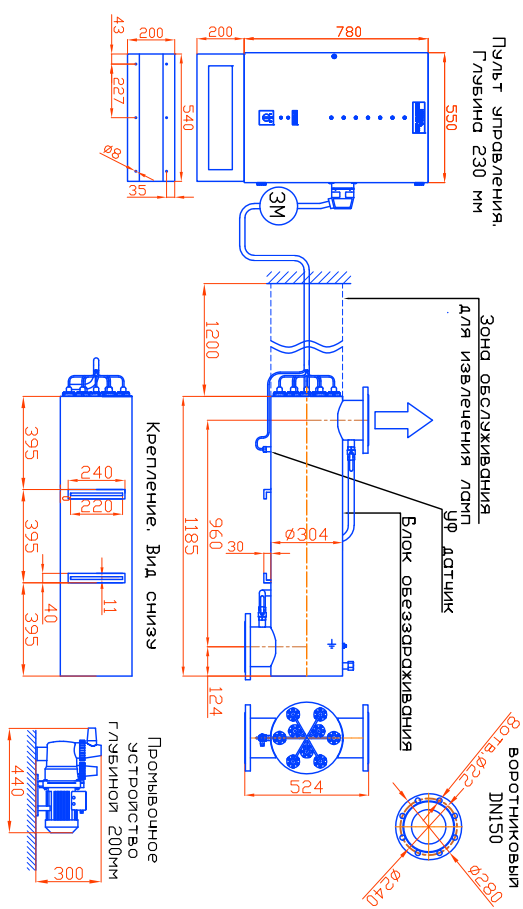

Монтажные чертеж установок
 ОДВ-130 (ОДВ-50С) уличных ШУ по УХЛ1
 Патрэжки – И,
 Стандартное изготовление
 Вертикальное расположение

редакция 18 от 01.01.2025г.

Монтажные чертеж установок
 ОДВ-130 (ОДВ-50С) уличных ШУ по УХЛ1
 Патрэжки – П,
 Изготовление под заказ
 Вертикальное расположение

редакция 18 от 01.01.2025г.

Монтажные чертеж установок ОДВ-130 (ОДВ-50С) уличных ШУ по УХЛ1
 Патрэжки – И, Изготовление под заказ. Горизонтальное расположение

редакция 18 от 01.01.2025г.

Монтажные чертеж установок ОДВ-130 (ОДВ-50С) уличных ШУ по УХЛ1
 Патрэжки – П, Изготовление под заказ. Горизонтальное расположение