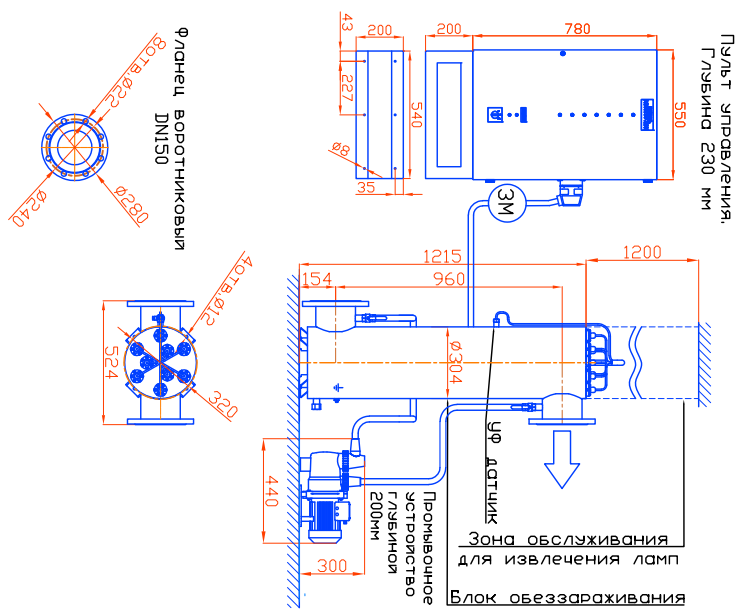

Монтажные чертеж установок
 ОДВ-130 (ОДВ-50С) уличных ШУ по УХЛ1
 Патрэжки – И,
 Стандартное изготовление
 Вертикальное расположение

редакция 18 от 01.01.2025г.

Монтажные чертеж установок
 ОДВ-130 (ОДВ-50С) уличных ШУ по УХЛ1
 Патрэжки – П,
 Изготовление под заказ
 Вертикальное расположение

редакция 18 от 01.01.2025г.

Монтажные чертеж установок ОДВ-130 (ОДВ-50С) уличных ШУ по УХЛ1
 Патрэжки – И, Изготовление под заказ. Горизонтальное расположение

редакция 18 от 01.01.2025г.

Монтажные чертеж установок ОДВ-130 (ОДВ-50С) уличных ШУ по УХЛ1
 Патрэжки – П, Изготовление под заказ. Горизонтальное расположение