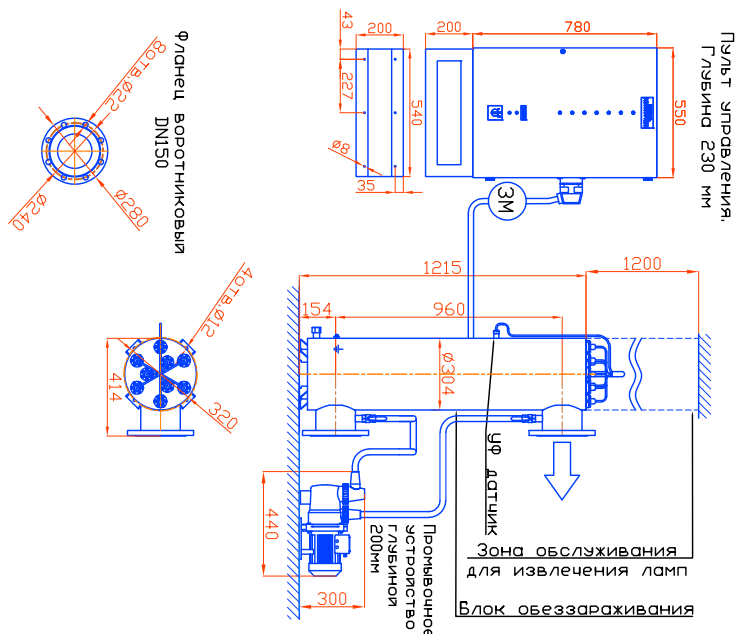

Монтажные чертеж установок
 ОДВ-130 (ОДВ-50С) уличных ШУ по УХЛ1
 Патрэжки – И,
 Стандартное изготовление
 Вертикальное расположение

редакция 18 от 01.01.2025г.

Монтажные чертеж установок
 ОДВ-130 (ОДВ-50С) уличных ШУ по УХЛ1
 Патрэжки – П,
 Изготовление под заказ
 Вертикальное расположение

редакция 18 от 01.01.2025г.

Монтажные чертеж установок ОДВ-130 (ОДВ-50С) уличных ШУ по УХЛ1
 Патрэжки – И, Изготовление под заказ. Горизонтальное расположение

редакция 18 от 01.01.2025г.

Монтажные чертеж установок ОДВ-130 (ОДВ-50С) уличных ШУ по УХЛ1
 Патрэжки – П, Изготовление под заказ. Горизонтальное расположение