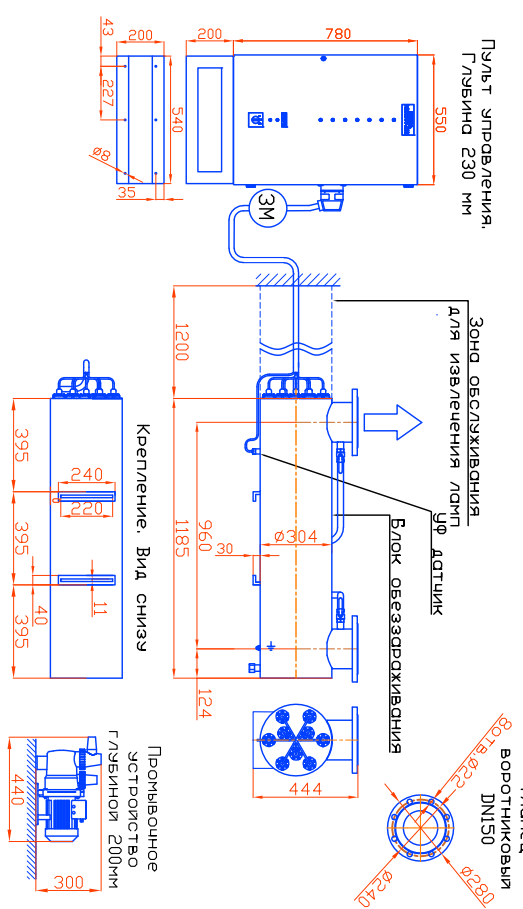

Монтажные чертеж установок
 ОДВ-130 (ОДВ-50С) уличных ШУ по УХЛ1
 Патрэжки – И,
 Стандартное изготовление
 Вертикальное расположение

редакция 18 от 01.01.2025г.

Монтажные чертеж установок
 ОДВ-130 (ОДВ-50С) уличных ШУ по УХЛ1
 Патрэжки – П,
 Изготовление под заказ
 Вертикальное расположение

редакция 18 от 01.01.2025г.

Монтажные чертеж установок ОДВ-130 (ОДВ-50С) уличных ШУ по УХЛ1
 Патрэжки – И, Изготовление под заказ. Горизонтальное расположение

редакция 18 от 01.01.2025г.

Монтажные чертеж установок ОДВ-130 (ОДВ-50С) уличных ШУ по УХЛ1
 Патрэжки – П, Изготовление под заказ. Горизонтальное расположение